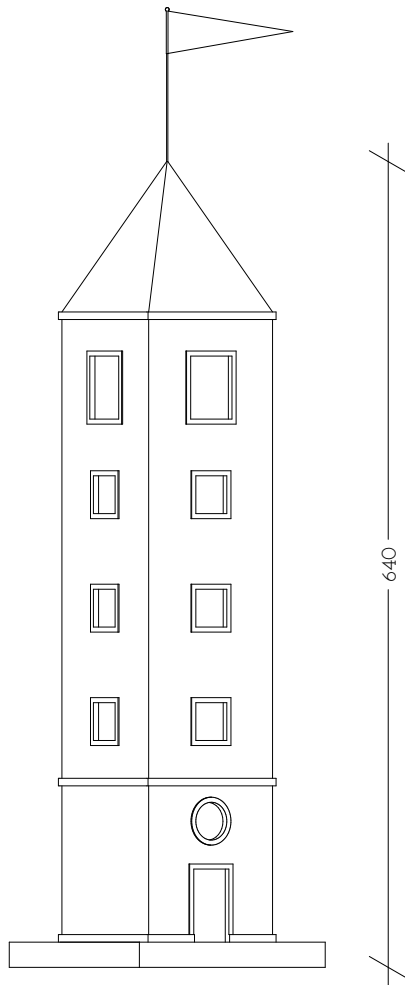

# vonturm

**Turm N°1**

## Gestaltung & Funktionsweise

Die Türme funktionieren einzeln als atmosphärische Leuchten, welche sich über einen Kippschalter an- und ausschalten lassen. Dabei erleuchten nacheinander, von unten nach oben die Fenster, als würde jemand die Treppe hochsteigen und in jedem Stockwerk das Licht einschalten.

Die Besonderheit der Türme zeigt sich aber erst, wenn zwei miteinander verbunden sind. Wird der eine Turm eingeschaltet, so geht im obersten Fenster des anderen Turms das Licht an - und umgekehrt.

Dies funktioniert ortsunabhängig, einzige Voraussetzung ist ein zugängliches W-Lan Netzwerk an beiden Standorten.

## Spezifikationen

Grösse: Sockel: 18x18cm Höhe: 64cm

Stromanschluss: 220V

Stromverbrauch: < 15W

Textilkabel: 1.5m

Materialität: Birkenspertholz und Birkenholz,  
Messingstangen

W-Lan: IEEE 802.11 b/g/n, 2.4 GHz WEP,  
WEPA/WPA2