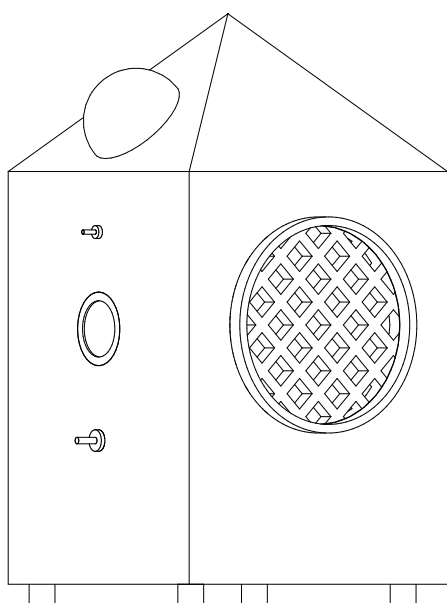

vonturm Musikhaus

Funktionsweise

Das Musikhaus ist ein einfacher Bluetooth-Speaker mit analogem VU-Meter und rotierendem Discolicht.

Spezifikationen

Grösse:	15cm x 15cm Höhe: 27.5cm
Materialität:	MDF grün durchgefärbt
Kabel:	textil Farbe: gold Länge: 1.5m
Discolicht:	langsam drehend, RGB
Bluetooth:	4.0
Verstärker:	2 x 50W
Lautsprecher:	2 x 2-Wege Membran Monacor
Stromversorgung:	110 - 230V
Stromverbrauch:	<15W
Lieferumfang:	Musikhaus Textilkabel