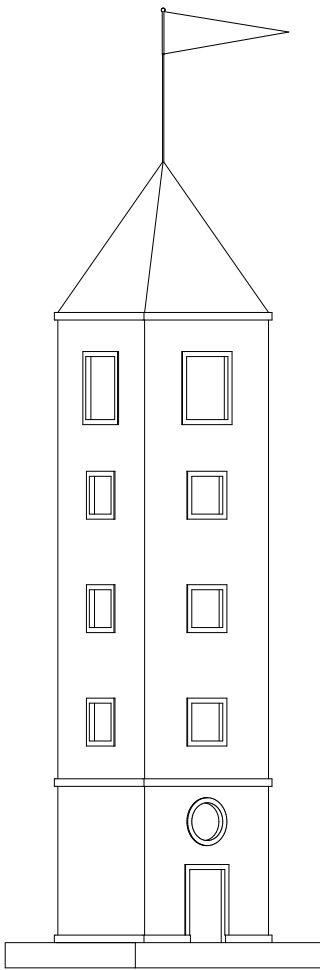

# vonturm n°1

## Gestaltung & Funktionsweise

Die Türme funktionieren einzeln als atmosphärische Leuchten, welche sich über einen Kippschalter an- und ausschalten lassen. Dabei erleuchten nacheinander, von unten nach oben die Fenster, als würde jemand die Treppe hochsteigen und in jedem Stockwerk das Licht einschalten.

## Spezifikationen

Grösse:	Sockel: 18x18cm Höhe: 64cm (exkl. Fahnenstange)
Materialität:	Birkenholz
Leuchtmittel:	E10 12V Glühbirnen
Kabel:	textil, Farbe: gold Länge: 1.5m
WiFi:	IEEE 802.11 b/g/n, 2.4 GHz WEP, WEPa/WPA2 HTTPS
Stromversorgung:	110 - 230V
Stromverbrauch:	< 15W
Lieferumfang:	Turm Textilkabel