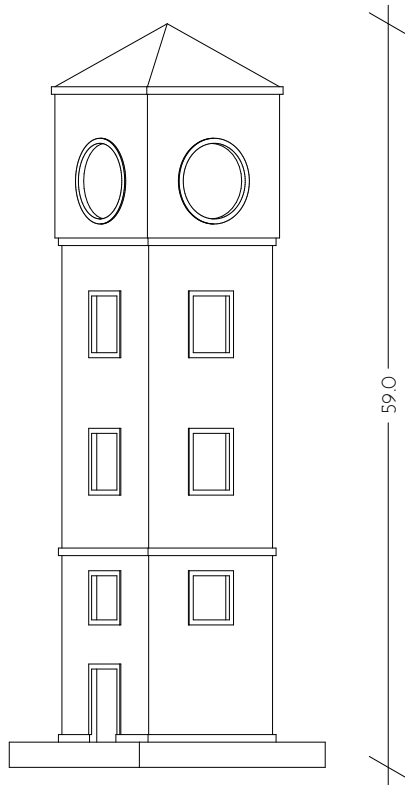

# vonturm

**Turm N°2**

## Spezifikationen

Grösse: Sockel: 18x18cm Höhe: 64cm

Stromanschluss: 220V

Stromverbrauch: < 15W

Textilkabel: 1.5m

Materialität: Birkensperholz und Birkenholz,

Messingstangen

W-Lan: IEEE 802.11 b/g/n, 2.4 GHz WEP,