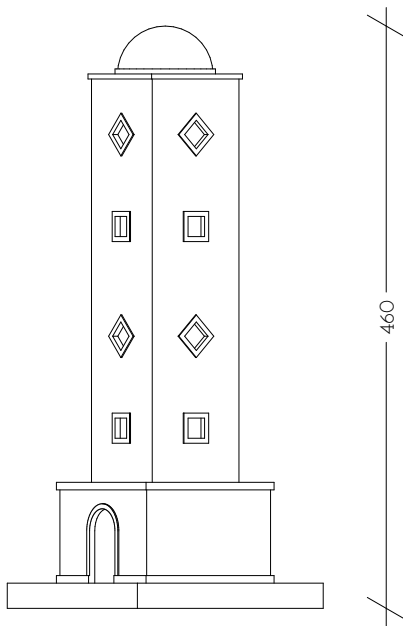

# vonturm

**Turm N°3**

## Spezifikationen

Grösse: Sockel: 18x18cm Höhe: 64cm

Stromanschluss: 220V

Stromverbrauch: < 15W

Textilkabel: 1.5m

Materialität: Birkensperholz und Birkenholz,

Messingstangen

W-Lan: IEEE 802.11 b/g/n, 2.4 GHz WEP,