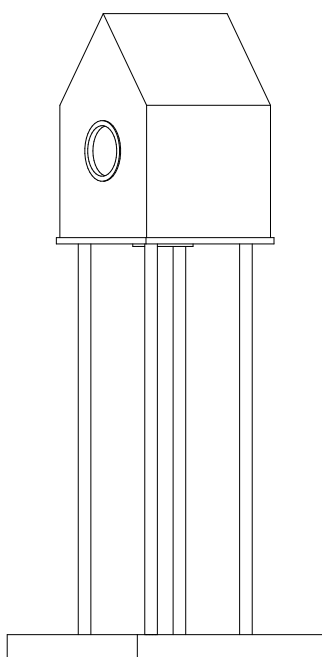

# vonturm n°4

## Gestaltung & Funktionsweise

Die Türme funktionieren einzeln als atmosphärische Leuchten, welche sich über einen Kippschalter an- und ausschalten lassen. Dabei erleuchten nacheinander, von unten nach oben die Fenster, als würde jemand die Treppe hochsteigen und in jedem Stockwerk das Licht einschalten.

## Spezifikationen

Grösse:	Sockel: 18x18cm Höhe: 51cm
Materialität:	Birkenholz Messingrohre
Leuchtmittel:	E10 12V Glühbirne + COB LED
Kabel:	textil Farbe: gold Länge: 1.5m
WiFi:	IEEE 802.11 b/g/n, 2.4 GHz WEP, WEPa/WPA2, HTTPS
Stromversorgung:	110 - 230V
Stromverbrauch:	< 15W
Lieferumfang:	Turm Textilkabel