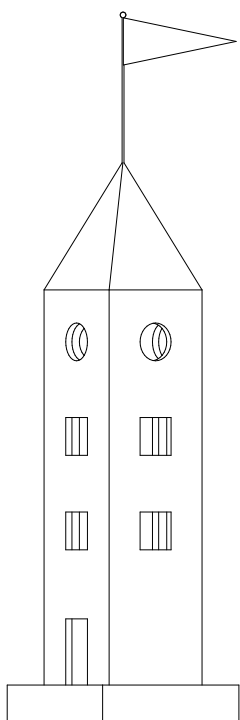

# vonturm n°5

## Gestaltung & Funktionsweise

Die Türme funktionieren einzeln als atmosphärische Leuchten, welche sich über einen Kippschalter an- und ausschalten lassen. Dabei erleuchten nacheinander, von unten nach oben die Fenster, als würde jemand die Treppe hochsteigen und in jedem Stockwerk das Licht einschalten.

Die Besonderheit der Türme zeigt sich aber erst, wenn zwei miteinander verbunden sind. Wird der eine Turm eingeschaltet, so geht im obersten Fenster des anderen Turms das Licht an - und umgekehrt.

Dies funktioniert ortsunabhängig, einzige Voraussetzung ist ein zugängliches W-Lan Netzwerk an beiden Standorten.

## Spezifikationen

Grösse:	Sockel: 8x8cm Höhe: 29.5cm (exkl. Fahnenstange)
Materialität:	Birkenholz
Leuchtmittel:	LED warmweiss
Kabel:	textil Farbe: gold Länge: 1m
WiFi:	IEEE 802.11 b/g/n, 2.4GHz WEP, WEPa/WPA2, HTTPS
Stromversorgung:	5V USB
Stromverbrauch:	< 1W
Lieferumfang:	Turm USB Kabel USB-Netzteil EU-Plug 230V