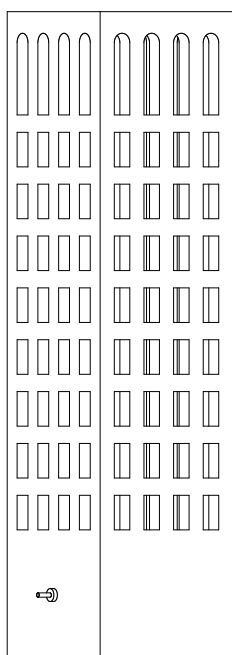

vonturm n°6

Gestaltung & Funktionsweise

Die Türme funktionieren einzeln als atmosphärische Leuchten, welche sich über einen Kippschalter an- und ausschalten lassen. Dabei erleuchten nacheinander, von unten nach oben die Fenster, als würde jemand die Treppe hochsteigen und in jedem Stockwerk das Licht einschalten.

Die Besonderheit der Türme zeigt sich aber erst, wenn zwei miteinander verbunden sind. Wird der eine Turm eingeschaltet, so geht im obersten Fenster des anderen Turms das Licht an - und umgekehrt.

Dies funktioniert ortsunabhängig, einzige Voraussetzung ist ein zugängliches W-Lan Netzwerk an beiden Standorten.

Spezifikationen

Grösse:	Sockel: 7.5x7.5cm Höhe: 30cm
Materialität:	MDF hellgrau durchgefärbt
Leuchtmittel:	LED kaltweiss
Kabel:	textil Farbe: grau Länge: 1m
WiFi:	IEEE 802.11 b/g/n, 2.4GHz WEP, WEPA/WPA2, HTTPS
Stromversorgung	5V USB
Stromverbrauch:	< 1W
Lieferumfang:	Turm USB Kabel USB-Netzteil EU-Plug 230V