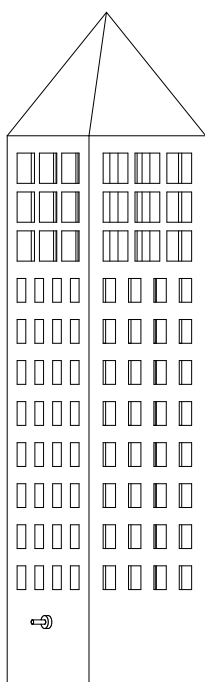

vonturm n°7

Gestaltung & Funktionsweise

Die Türme funktionieren einzeln als atmosphärische Leuchten, welche sich über einen Kippschalter an- und ausschalten lassen. Dabei erleuchten nacheinander, von unten nach oben die Fenster, als würde jemand die Treppe hochsteigen und in jedem Stockwerk das Licht einschalten.

Die Besonderheit der Türme zeigt sich aber erst, wenn zwei miteinander verbunden sind. Wird der eine Turm eingeschaltet, so geht im obersten Fenster des anderen Turms das Licht an - und umgekehrt.

Dies funktioniert ortsunabhängig, einzige Voraussetzung ist ein zugängliches W-Lan Netzwerk an beiden Standorten.

Spezifikationen

Grösse:	Sockel: 7.5x7.5cm Höhe: 31.5cm
Materialität:	MDF rot durchgefärbt
Leuchtmittel:	LED warmweiss
Kabel:	textil Farbe: gold Länge: 1m
WiFi:	IEEE 802.11 b/g/n, 2.4GHz WEP, WEPA/WPA2, HTTPS
Stromversorgung:	5V USB
Stromverbrauch:	< 1W
Lieferumfang:	Turm USB Kabel USB-Netzteil EU-Plug 230V